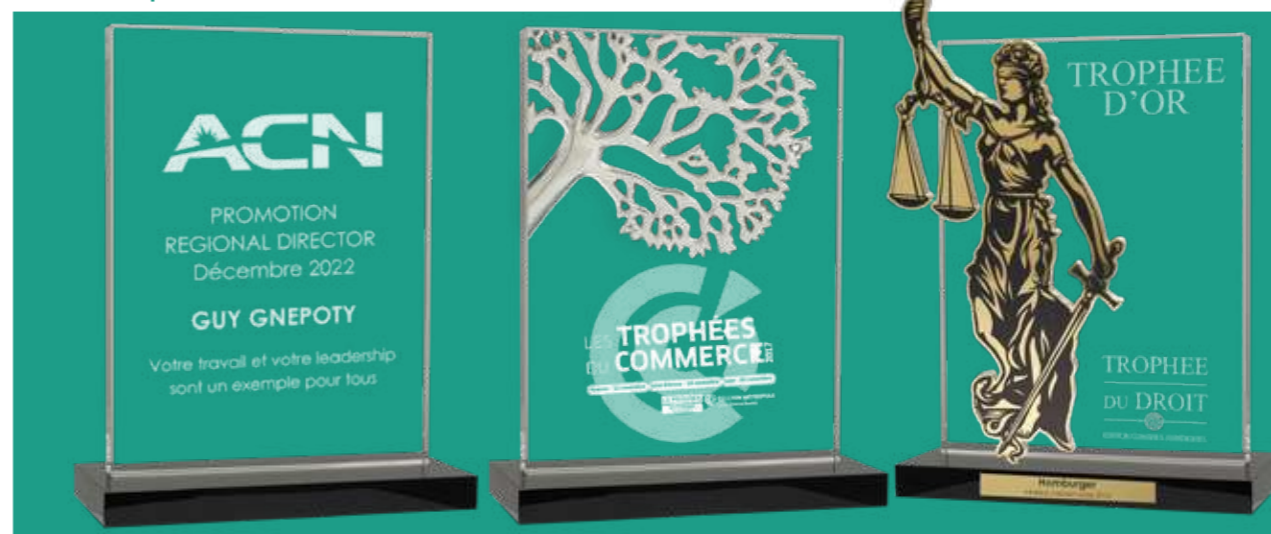

**CJ2202**

**TROPHÉE PENTAGONE**

13,5 cm  
**22€ HT**

15 cm  
**20€ HT**

**TROPHÉE ÉTOILE**

**TOTEMS**

Épaisseur : 1,5 cm

Pour plus de personallisation,  
ajoutez un attribut métallique.  
**Voir bas de page**